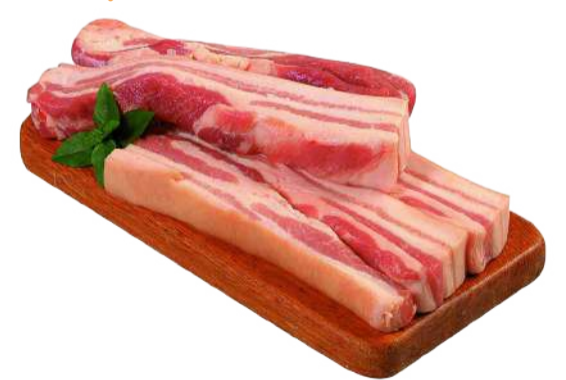

Calegaris
supermercados

AÇOUGUE COM
QUALIDADE
E **PRATICIDADE**
QUE **SURPREENDE.**

**OFERTAS VÁLIDAS PARA LOJA
DE CAMPINAS 10/JULHO/2024**

**TUDO FICA
MELHOR COM
CHURRASCO**

Contra Filé
Bovino Friboi
Reserva Peça
a Vácuo Kg
42,98

39,98
Kg

Fraldinha Bov.
Friboi Reserva
Peça a Vácuo Kg
36,98

30,98
Kg

Paleta
Bovina Kg
29,88
Kg

28,88
Kg

Coxão Mole
Bovino Kg
37,98
Kg

LEVANDO A PEÇA
34,98
Kg

Acém
Bovino Kg
29,88
Kg

28,88
Kg

Costela
Bovina Kg
19,98
Kg

Pernil Suíno
c/Osso Kg
13,88
Kg

12,88
Kg

Panceta
Suína Kg
21,98
Kg

19,98
Kg

Frango Int.
Resfriado Kg
7,98
Kg

7,98
Kg