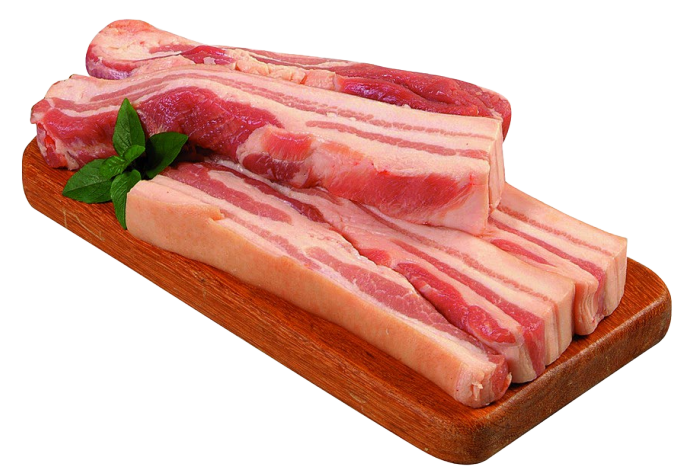

A SELEÇÃO DOS MELHORES CORTES COM A QUALIDADE QUE JÁ É TRADIÇÃO

Calegaris
supermercados

OFERTAS VÁLIDAS PARA LOJAS DE PAULÍNIA 13 MAIO/2026

Coxão Mole Bovino Kg **49,98** / Kg

Paleta Bovino Kg **40,98** / Kg

Costelinha Suína Fresca Kg **28,98** / Kg

Coxa/Sobrecoxa Frango Kg **9,98** / Kg

Frango Passarinho Temperado Kg **11,98** / Kg

Panceta Suína Kg **25,98** / Kg

Coxa Seara IQF 1Kg

10,98 / Un.

Filé Peito Seara IQF Congelada 1Kg