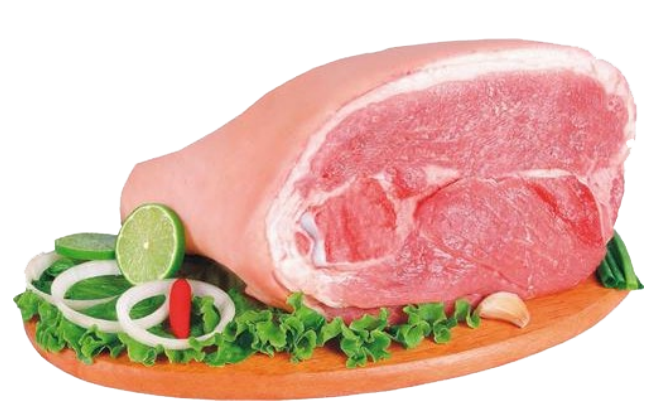

A SELEÇÃO DOS MELHORES CORTES COM A QUALIDADE QUE JÁ É TRADIÇÃO

OFERTAS VÁLIDAS PARA LOJA DE CAMPINAS 10 JUNHO/2026

Bife Ancho Maturatta
Kg/Peça Vácuo
49,98 / Kg

Fraldinha Bovina Reserva Kg/Peça Vácuo
54,98 / Kg

Acém Bovino Kg **41,98** / Kg

Frango Inteiro Resfriado Kg **7,98** / Kg

Filezinho Frango Sassami Seara IQF 1Kg
19,98 / Un.

Coxa Seara IQF 1Kg
10,98 / Un.

Pernil Suíno c/Osso Kg **14,98** / Kg

Linguíça Toscana Sadia Kg
16,98 / Kg

Bisteca Suína Kg **15,98** / Kg

Filé Tilápia Iglu Prem.IQF 800g
41,98 / Un.

Camarão 7 Barbas Iglu 400g
35,98 / Un.

Sardinha Só Pesca 800g Eviscerada
17,98 / Un.

Venda sujeita a disponibilidade de estoque. Após esta data, os preços voltam ao normal. Reservamo-nos o direito de limitar por cliente a quantidade de produtos anunciados. Fica ressalvada eventual retificação das ofertas aqui veiculadas. Salvo erros de digitação. Todos os preços são em reais (R\$). A venda e o consumo de bebidas alcoólicas são proibidos para menores de 18 anos, em conformidade com o Estatuto da Criança e do Adolescente (Art. 81, n 2). O Ministério da Saúde adverte: O aleitamento materno evita infecções e é recomendado até os 2 anos de idade ou mais. **IMAGENS MERAMENTE ILUSTRATIVAS.**