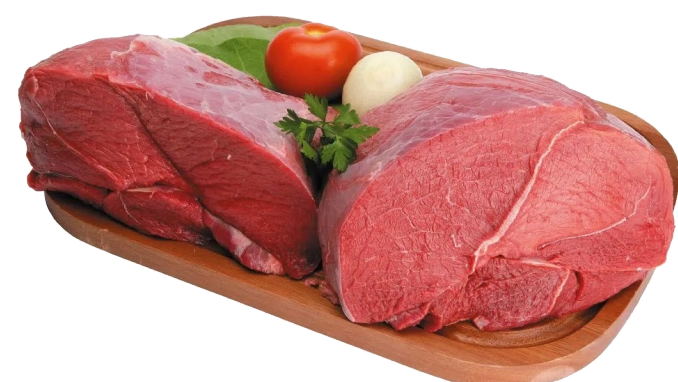

A SELEÇÃO DOS MELHORES CORTES COM A QUALIDADE QUE JÁ É TRADIÇÃO

OFERTAS VÁLIDAS PARA LOJA DE CAMPINAS 17 JUNHO/2026

Contra Filé Bovino Reserva
Kg **51,98** / Kg

Patinho Bovino
Kg **49,98** / Kg

Músculo Bovino
Kg **39,98** / Kg

Seara Coxa
1 Kg Zip **10,98** / Un.

Sadia Filé de Peito
1 Kg Zip **19,98** / Un.

Frango Passarinho Temperado
Kg **10,98** / Kg

Bisteca Suína
Kg **14,98** / Kg

Linguiça Toscana Markine
Kg **16,98** / Kg

Pão Alho Mezzani Tradicional
310g **9,98** / Un.

Iglu Sabores da Amazônia
Filé de Mapará 800g **35,98** / Un.

Iglu Pescados
Manjuba inteira 800g **21,98** / Un.

Peixe Congelado Só Pesca
Filé Merluza 800g s/pele **36,98** / Un.

Venda sujeita a disponibilidade de estoque. Após esta data, os preços voltam ao normal. Reservamo-nos o direito de limitar por cliente a quantidade de produtos anunciados. Fica ressalvada eventual retificação das ofertas aqui veiculadas. Salvo erros de digitação. Todos os preços são em reais (R\$). A venda e o consumo de bebidas alcoólicas são proibidos para menores de 18 anos, em conformidade com o Estatuto da Criança e do Adolescente (Art. 81, n 2). O Ministério da Saúde adverte: O aleitamento materno evita infecções e é recomendado até os 2 anos de idade ou mais. **IMAGENS MERAMENTE ILUSTRATIVAS.**